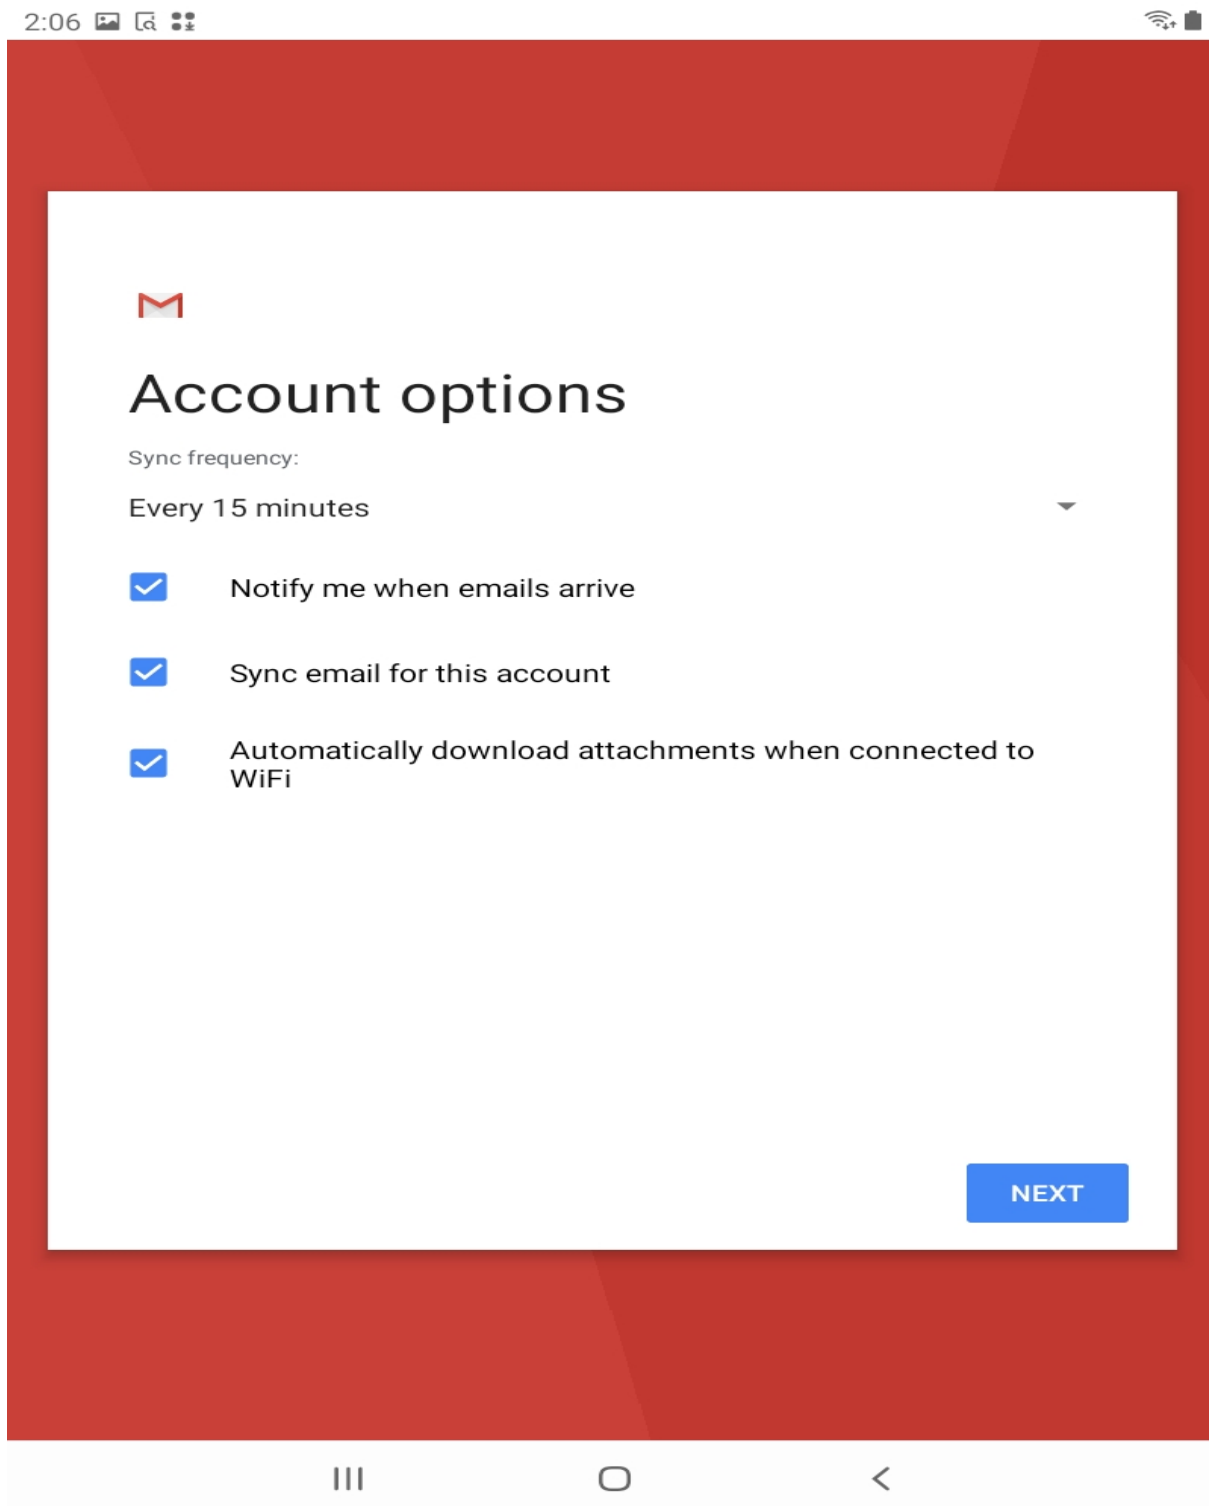

Schritt 9 von 10

Hier können Sie selber entscheiden, welche Einstellungen Sie bevorzugen.