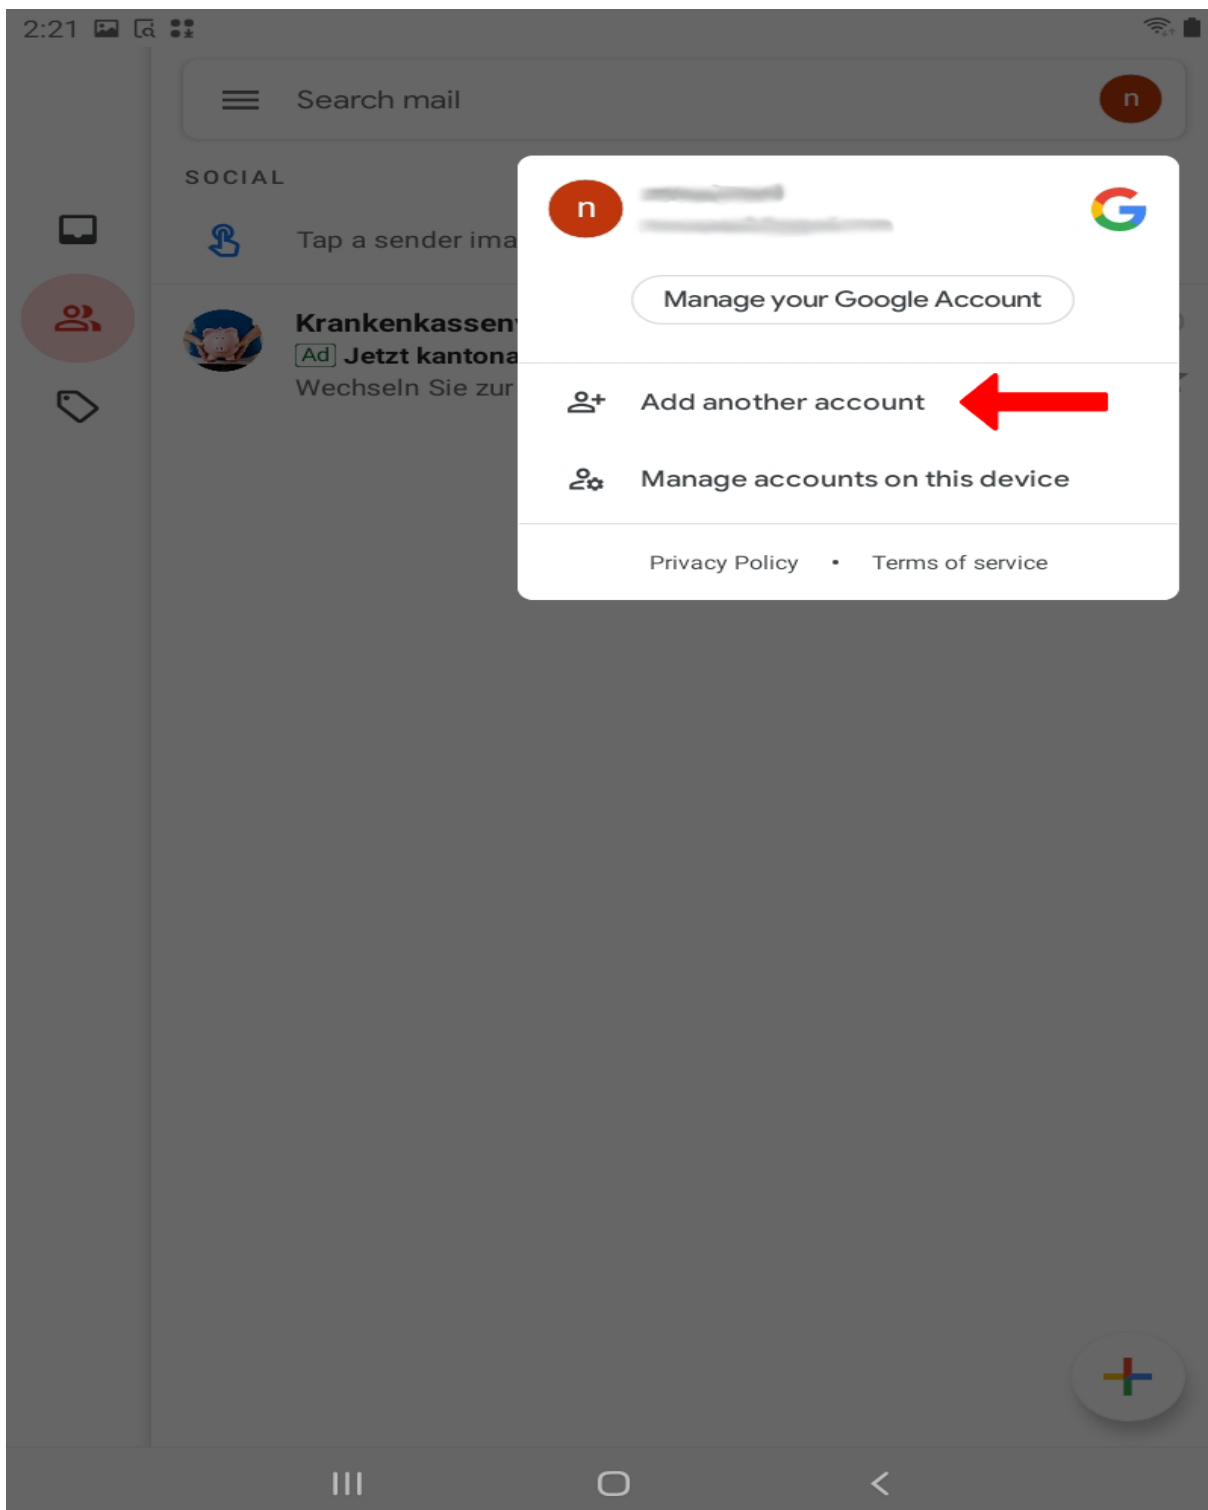

Gmail Android Pie 9.0 Einstellungen für peter.muster@ihredomain.ch

Getestetes Betriebssystem: Android Pie 9.0 auf Galaxy Tab A

Schritt 1 von 10 (Bei Erstkonfiguration --> Schritt 2)

Öffnen Sie die Gmail app & klicken Sie auf das Usericon --> Weiteres Konto hinzufügen