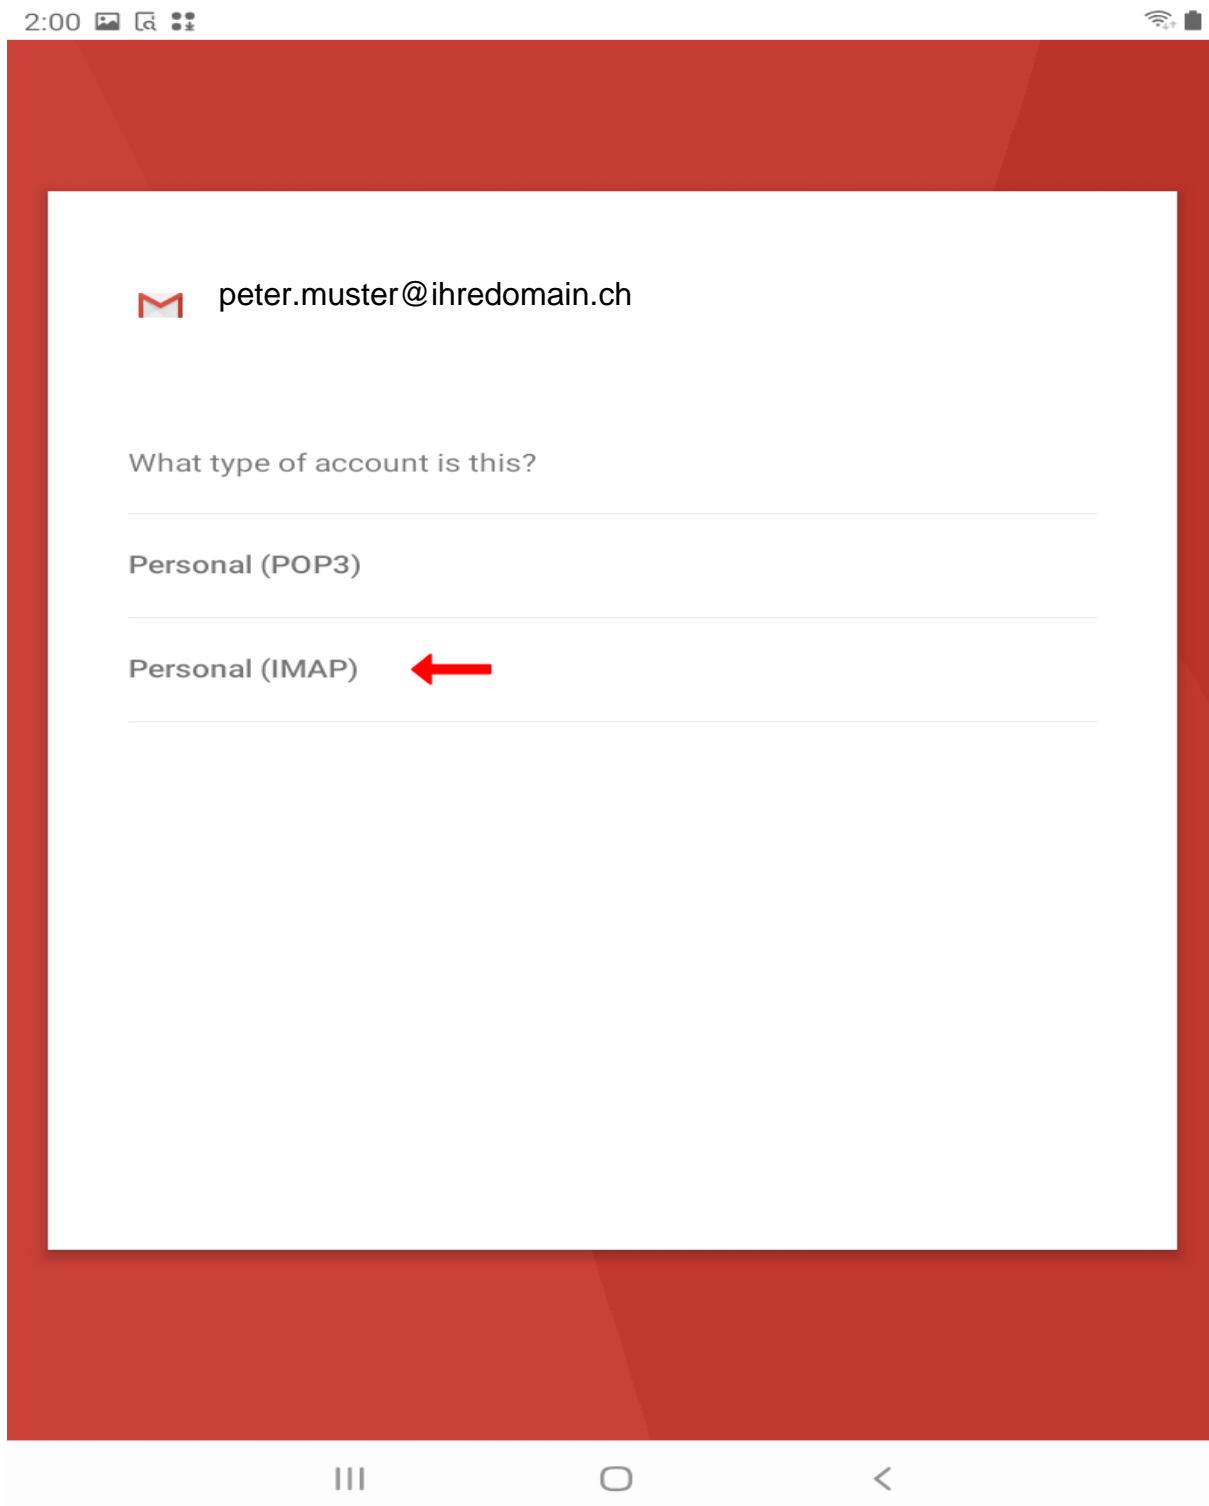

TAKE ME TO GMAIL

Schritt 3 von 10

Wählen Sie hier "Andere".

Schritt 4 von 10

Füllen Sie das Feld gemäss Abbildung aus, und klicken dann auf **"Weiter"**.

Schritt 5 von 10

Geben Sie hier Ihr E-Mail-Passwort ein.

2:03     

peter.muster@ihredomain.ch

Password

[NEXT](#)

Schritt 6 von 10

Wählen Sie hier folgende Einstellung, damit alle Mails synchronisiert werden:
"IMAP"

Schritt 7 von 10

Füllen Sie die Felder gemäss Abbildung aus, und klicken dann auf "Weiter"